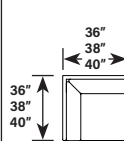

THEATER LOVESEAT

- 02-67L**
LEFT
55 - ISW 59"
66 - ISW 60"
77 - ISW 61"
- 02-67R**
RIGHT
55 - ISW 59"
66 - ISW 60"
77 - ISW 61"

CHAIR Qty _____

- 05L**
LEFT CHAIR
ISW 23"
- 05R**
RIGHT CHAIR
ISW 23"
- 05AL**
AL CHAIR
OW 23"

CHAIR + HALF Qty _____

- 05½L**
LEFT CHAIR
ISW 31"
- 05½R**
RIGHT CHAIR
ISW 31"

CHAISE Qty _____

- 04L**
LEFT CHAISE
ISW 23"
- 04R**
RIGHT CHAISE
ISW 23"
- 04½L**
LEFT CHAISE
ISW 35"
- 04½R**
RIGHT CHAISE
ISW 35"

WEDGE Qty _____

- 06CP**
CUBE WEDGE
- 5506CP**
OW 36" - OD 36"
- 6606CP**
OW 38" - OD 38"
- 7706CP**
OW 40" - OD 40"

- 10CP**
CURVE WEDGE
- 5510CP**
OW 47.5" - OD 36"
- 6610CP**
OW 49.5" - OD 38"
- 7710CP**
OW 51.5" - OD 40"

- 08L**
LEFT END WEDGE
- 5508L**
OW 68" - OD 51"
- 6608L**
OW 70" - OD 53"
- 7708L**
OW 72" - OD 55"

- 08R**
RIGHT END WEDGE
- 5508R**
OW 68" - OD 51"
- 6608R**
OW 70" - OD 53"
- 7708R**
OW 72" - OD 55"