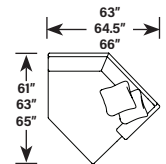

OTTOMAN Qty _____

- 03**
W 28" D 22" H 18"
- 03¼**
W 34½" D 23" H 18"
- 43**
W 29" D 27" H 20"

- 03½**
W 43" D 22" H 18"
- 53**
W 54" D 31" H 20"

STORAGE

- 13**
W 24" D 19" H 20"
- 13¼**
W 34½" D 23" H 20"
- 13½**
W 43" D 22" H 20"

CHAIR + HALF Qty _____

- 05½L**
LEFT CHAIR
ISW 31"
- 05½R**
RIGHT CHAIR
ISW 31"

CHAISE Qty _____

- 04L**
LEFT CHAISE
ISW 23"
- 04R**
RIGHT CHAISE
ISW 23"
- 04½L**
LEFT CHAISE
ISW 35"
- 04½R**
RIGHT CHAISE
ISW 35"

WEDGE Qty _____

- 06CP**
CUBE WEDGE
- 5506CP**
OW 36" - OD 36"
- 6606CP**
OW 38" - OD 38"
- 7706CP**
OW 40" - OD 40"

- 10CP**
CURVE WEDGE
- 5510CP**
OW 47.5" - OD 36"
- 6610CP**
OW 49.5" - OD 38"
- 7710CP**
OW 51.5" - OD 40"

- 08L**
LEFT END WEDGE
- 5508L**
OW 68" - OD 51"
- 6608L**
OW 70" - OD 53"
- 7708L**
OW 72" - OD 55"

- 08R**
RIGHT END WEDGE
- 5508R**
OW 68" - OD 51"
- 6608R**
OW 70" - OD 53"
- 7708R**
OW 72" - OD 55"