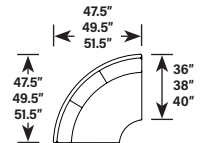

THEATER LOVESEAT

- 02-67L**
LEFT
55 - ISW 59"
66 - ISW 60"
77 - ISW 61"
- 02-67R**
RIGHT
55 - ISW 59"
66 - ISW 60"
77 - ISW 61"

CHAIR Qty _____

- 05L**
LEFT CHAIR
ISW 23"
- 05R**
RIGHT CHAIR
ISW 23"
- 05AL**
AL CHAIR
OW 23"

CHAIR + HALF Qty _____

- 05½L**
LEFT CHAIR
ISW 31"
- 05½R**
RIGHT CHAIR
ISW 31"

CHAISE Qty _____

- 04L**
LEFT CHAISE
ISW 23"
- 04R**
RIGHT CHAISE
ISW 23"
- 04½L**
LEFT CHAISE
ISW 35"
- 04½R**
RIGHT CHAISE
ISW 35"

WEDGE Qty _____

- 06CP**
CUBE WEDGE
- 5506CP**
OW 36" - OD 36"
- 6606CP**
OW 38" - OD 38"
- 7706CP**
OW 40" - OD 40"

- 10CP**
CURVE WEDGE
- 5510CP**
OW 47.5" - OD 36"
- 6610CP**
OW 49.5" - OD 38"
- 7710CP**
OW 51.5" - OD 40"

- 08L**
LEFT END WEDGE
- 5508L**
OW 68" - OD 51"
- 6608L**
OW 70" - OD 53"
- 7708L**
OW 72" - OD 55"

- 08R**
RIGHT END WEDGE
- 5508R**
OW 68" - OD 51"
- 6608R**
OW 70" - OD 53"
- 7708R**
OW 72" - OD 55"