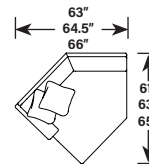

OTTOMAN Qty _____

- 03**
W 28" D 22" H 18"
- 03¼**
W 34½" D 23" H 18"
- 43**
W 29" D 27" H 20"

- 03½**
W 43" D 22" H 18"
- 53**
W 54" D 31" H 20"

STORAGE

- 13**
W 24" D 19" H 20"
- 13¼**
W 34½" D 23" H 20"
- 13½**
W 43" D 22" H 20"

THEATER LOVESEAT

- 02-67L**
LEFT
55 - ISW 59"
66 - ISW 60"
77 - ISW 61"
- 02-67R**
RIGHT
55 - ISW 59"
66 - ISW 60"
77 - ISW 61"

CHAIR Qty _____

- 05L**
LEFT CHAIR
ISW 23"
- 05R**
RIGHT CHAIR
ISW 23"
- 05AL**
AL CHAIR
OW 23"

CHAIR + HALF Qty _____

- 05½L**
LEFT CHAIR
ISW 31"
- 05½R**
RIGHT CHAIR
ISW 31"

CHAISE Qty _____

- 04L**
LEFT CHAISE
ISW 23"
- 04R**
RIGHT CHAISE
ISW 23"
- 04½L**
LEFT CHAISE
ISW 35"
- 04½R**
RIGHT CHAISE
ISW 35"

WEDGE Qty _____

- 06CP**
CUBE WEDGE
- 5506CP**
OW 36" - OD 36"
- 6606CP**
OW 38" - OD 38"
- 7706CP**
OW 40" - OD 40"

- 10CP**
CURVE WEDGE
- 5510CP**
OW 47.5" - OD 36"
- 6610CP**
OW 49.5" - OD 38"
- 7710CP**
OW 51.5" - OD 40"